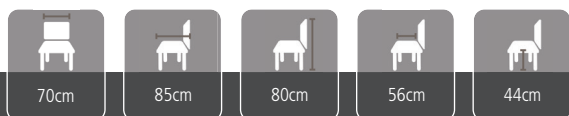

# FORMA

Variations in measurements possible to actual finish and sizes.

BAAN, ZUIDKADE 110, WADDINXVEEN, NEDERLAND

T: +31 (0)182 - 61 36 44 F: +31 (0)182 - 61 36 46 E: INFO@BAANMEUBELN.NL I: WWW.BAANMEUBELN.NL