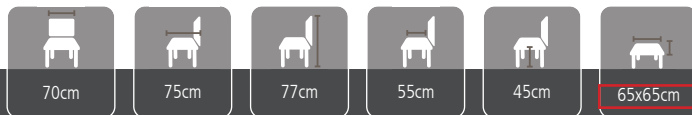

ENZO

Variations in measurements possible to actual finish and sizes.

BAAN, ZUIDKADE 110, WADDINXVEEN, NEDERLAND

T: +31 (0)182 - 61 36 44 F: +31 (0)182 - 61 36 46 E: INFO@BAANMEUBELN.NL I: WWW.BAANMEUBELN.NL