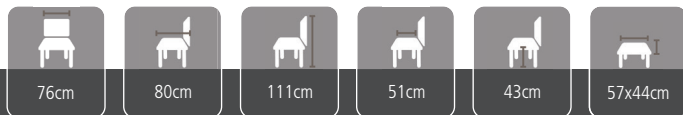

COCOON

Variations in measurements possible to actual finish and sizes.

BAAN, ZUIDKADE 110, WADDINXVEEN, NEDERLAND

T: +31 (0)182 - 61 36 44 F: +31 (0)182 - 61 36 46 E: INFO@BAANMEUBELN.NL I: WWW.BAANMEUBELN.NL